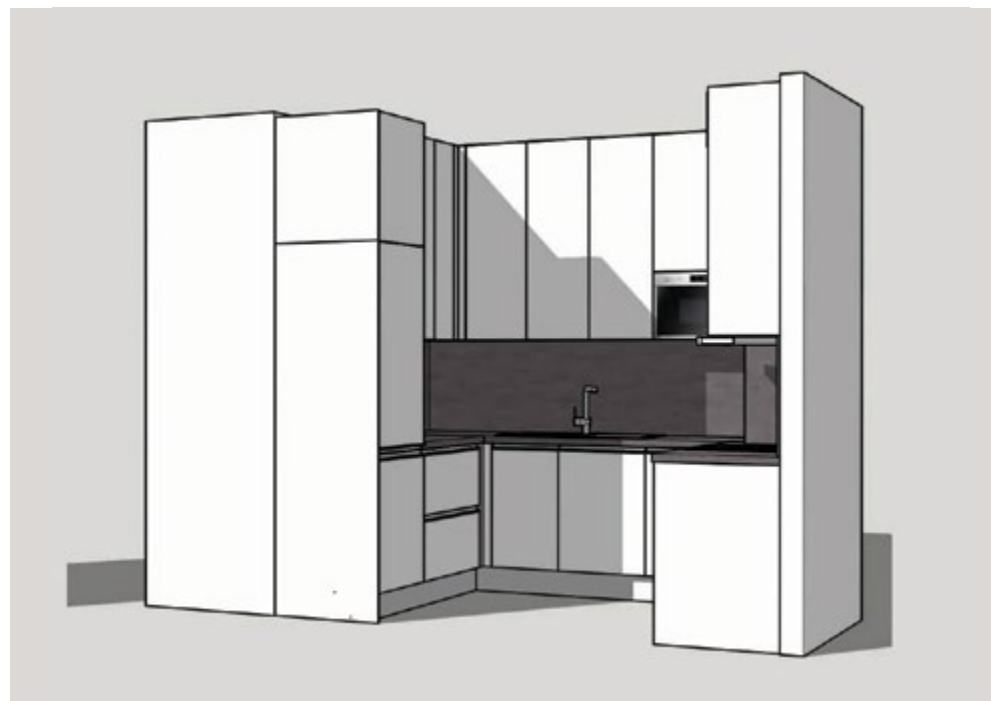

MODERN KONTRASZT

KONYHABÚTOR VÉTELÁRA: 2 868 384 FT + ÁFA

Az árak tartalmazzák a bútorok szállítását, helyszíni beépítését, mosogatót, csapot, a készülékek beépítését, bekötését és beüzemelését.

A vételár a konyhai készülékek árait nem tartalmazza!