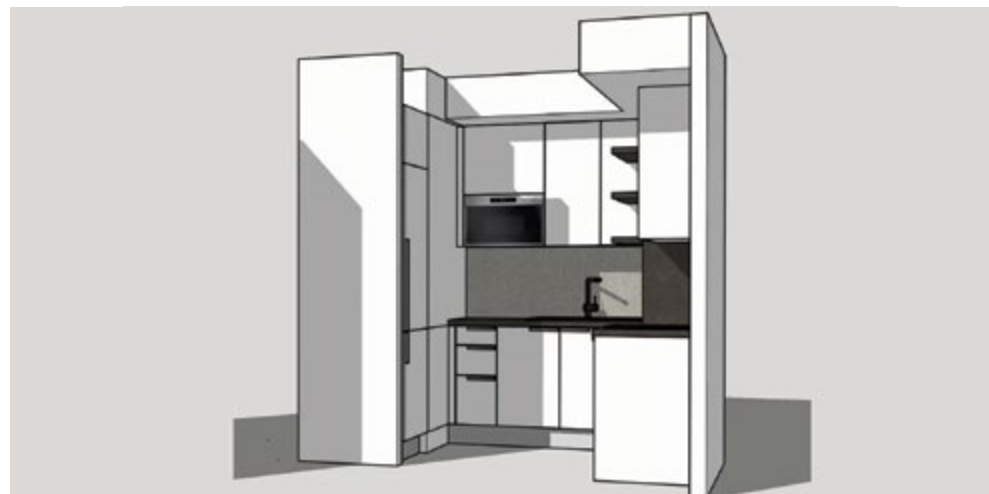

KONYHAI KÉSZÜLÉKEK:
Beépített sütő
Beépített kerámia főzőlap
Beépített mikrosütő
Beépített hűtő/fagyasztó
Beépített mosogatógép
Teleszkópos páraelszívó 90cm!

KONYHABÚTOR VÉTELÁRA: 2 345 590 FT + ÁFA

Az árak tartalmazzák a bútorok szállítását, helyszíni beépítését, mosogatót, csapot, a készülékek beépítését, bekötését és beüzemelését.